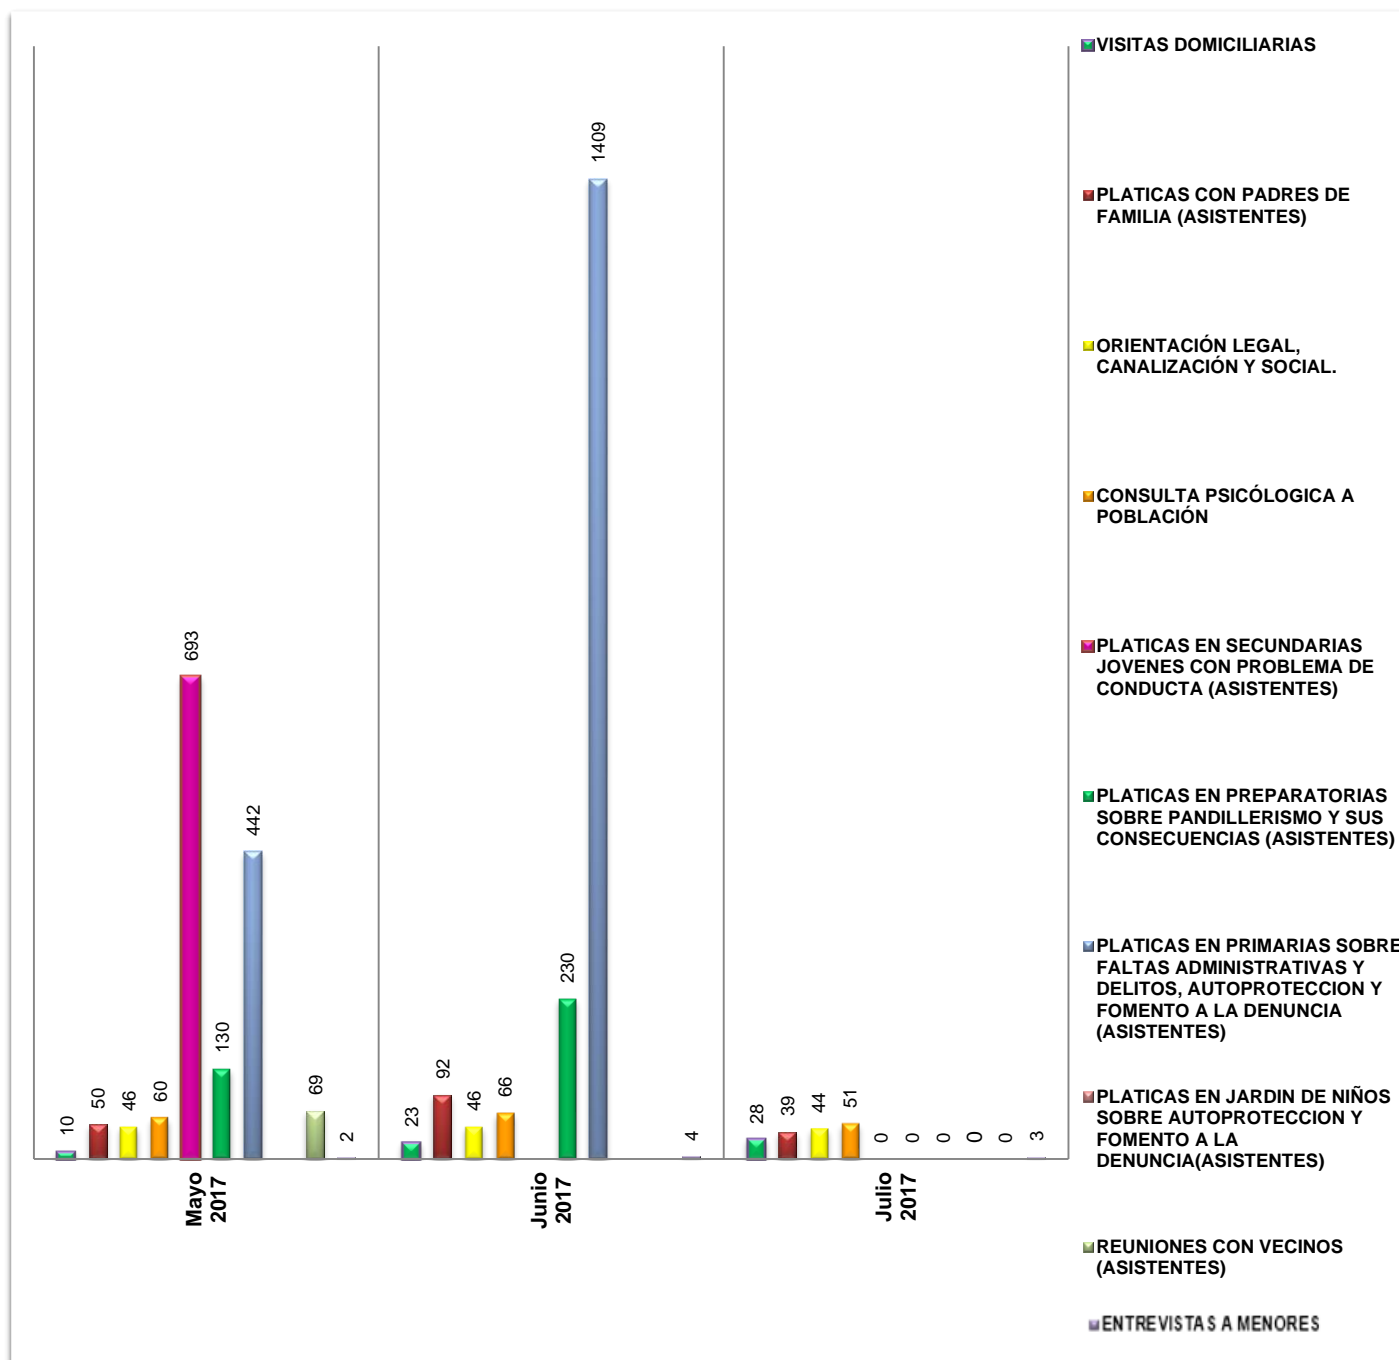

MUNICIPIO DE GARCÍA, NUEVO LEÓN

JULIO DE 2017

**DIRECCIÓN DE PREVENCIÓN DEL DELITO
DE LA INSTITUCIÓN DE POLICÍA PREVENTIVA MUNICIPAL
ESTADÍSTICAS DE ACTIVIDADES**

Área responsable de generar la información: Institución de Policía Preventiva Municipal.

Bld. Heberto Castillo #200
Colonia Paseo de las Minas,
García, Nuevo León, C.P. 66001
Teléfonos 81243900 y 81248800